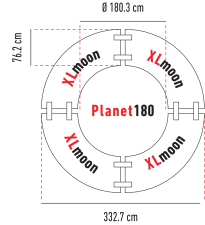

BEISPIEL DES TISCHZUSAMMENSETZUNGEN