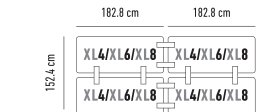

BEISPIEL DES TISCHZUSAMMENSETZUNGEN