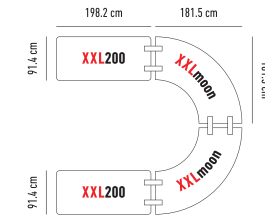

BEISPIEL DES TISCHZUSAMMENSETZUNGEN