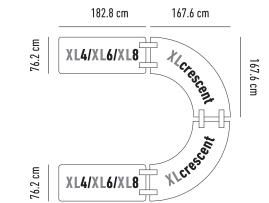

BEISPIEL DES TISCHZUSAMMENSETZUNGEN