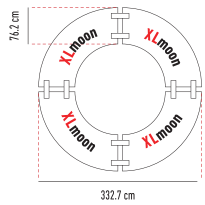

BEISPIEL DES TISCHZUSAMMENSETZUNGEN