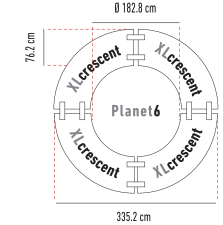

BEISPIEL DES TISCHZUSAMMENSETZUNGEN