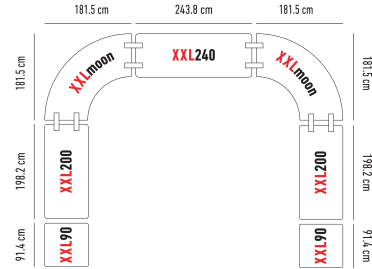

BEISPIEL DES TISCHZUSAMMENSETZUNGEN