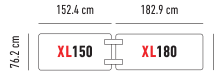

BEISPIEL DES TISCHZUSAMMENSETZUNGEN