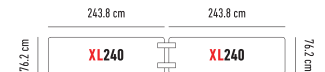

BEISPIEL DES TISCHZUSAMMENSETZUNGEN