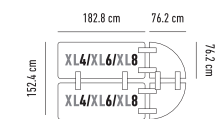

BEISPIEL DES TISCHZUSAMMENSETZUNGEN