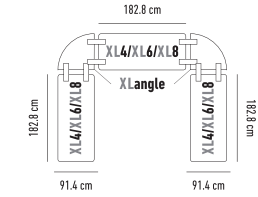

BEISPIEL DES TISCHZUSAMMENSETZUNGEN