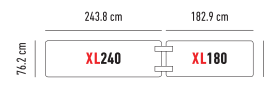

BEISPIEL DES TISCHZUSAMMENSETZUNGEN