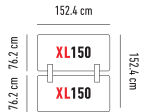

BEISPIEL DES TISCHZUSAMMENSETZUNGEN