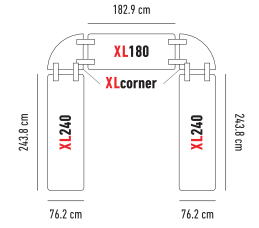

BEISPIEL DES TISCHZUSAMMENSETZUNGEN