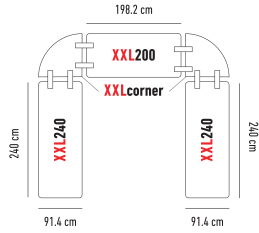

BEISPIEL DES TISCHZUSAMMENSETZUNGEN