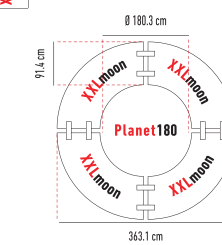

BEISPIEL DES TISCHZUSAMMENSETZUNGEN