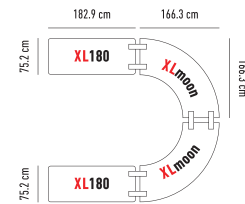

BEISPIEL DES TISCHZUSAMMENSETZUNGEN