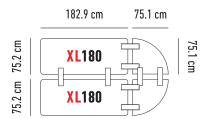

BEISPIEL DES TISCHZUSAMMENSETZUNGEN