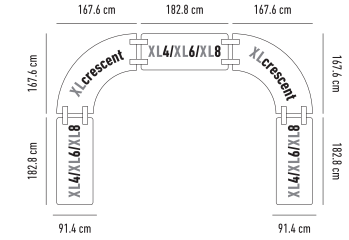

BEISPIEL DES TISCHZUSAMMENSETZUNGEN