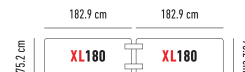

BEISPIEL DES TISCHZUSAMMENSETZUNGEN