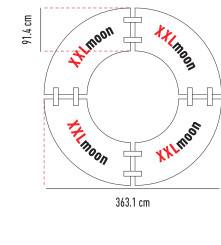

BEISPIEL DES TISCHZUSAMMENSETZUNGEN