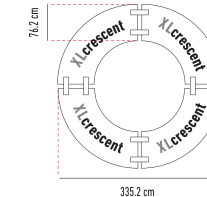

BEISPIEL DES TISCHZUSAMMENSETZUNGEN