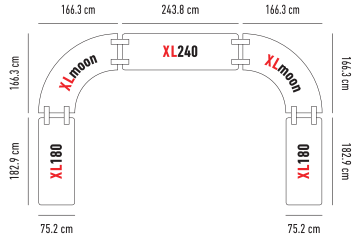

BEISPIEL DES TISCHZUSAMMENSETZUNGEN