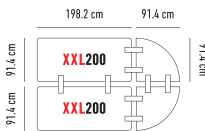

BEISPIEL DES TISCHZUSAMMENSETZUNGEN