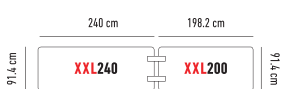

BEISPIEL DES TISCHZUSAMMENSETZUNGEN